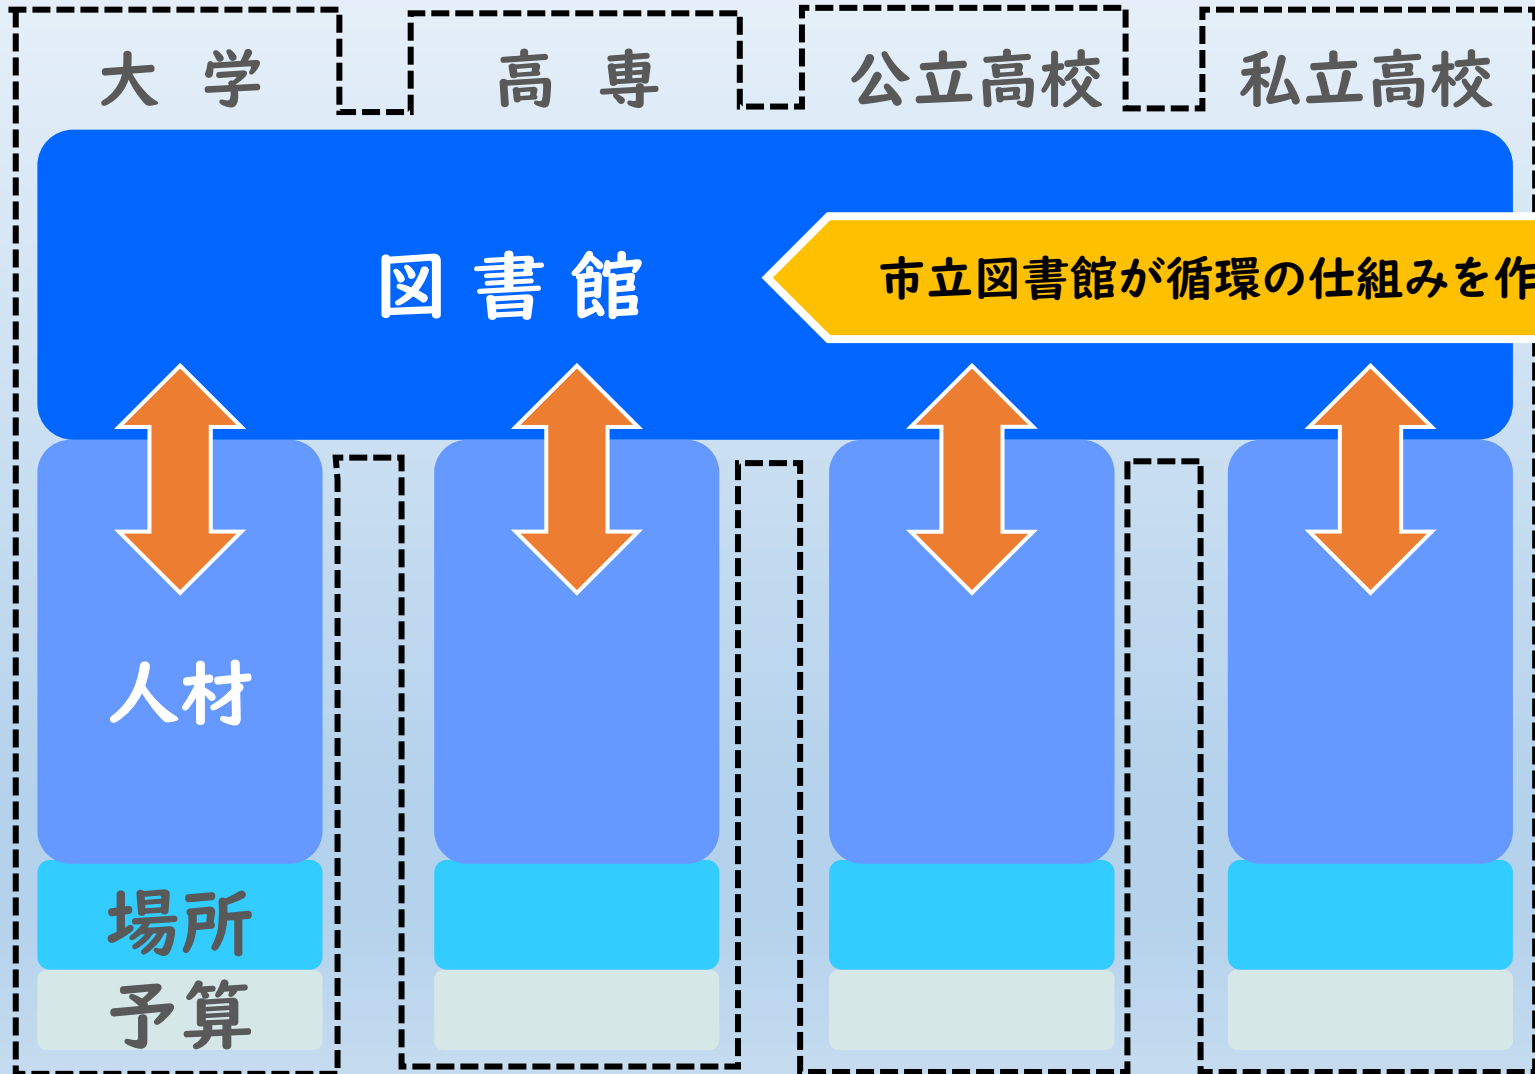

久米南町

奈義町

あの図書館の本、
あなたの身近な図書館で
返せます。

令和4年4月1日から、
「津山圏域定住自立圏図書館相互利用事業」に
鏡野町立図書館が加わります。

津山市・鏡野町・勝央町・奈義町・久米南町・美咲町
それぞれの図書館で借りた資料は、借りた図書館以外でも
返すことができます。ぜひ、ご利用ください。

借りるとき
それぞれの図書館で利用者カードを作って
借りてください。
利用規則は図書館によって異なります。

返すとき
それぞれの図書館の窓口、またはイオン
モール津山に設置の返却ポストで返せます。
図書館の窓口で返すときは、
「〇〇の図書館で借りた本を返します」
とお伝えください。

借りた図書館で返却処理を行うまで、一週間程度
かかる場合があります。
大型絵本、紙芝居など大型の資料は借りた図書館へ
お返しください。

イオンモール津山1階に
設置の返却ポストも
利用できます

市内の学習資源

市内の学習資源の最適化・最大化