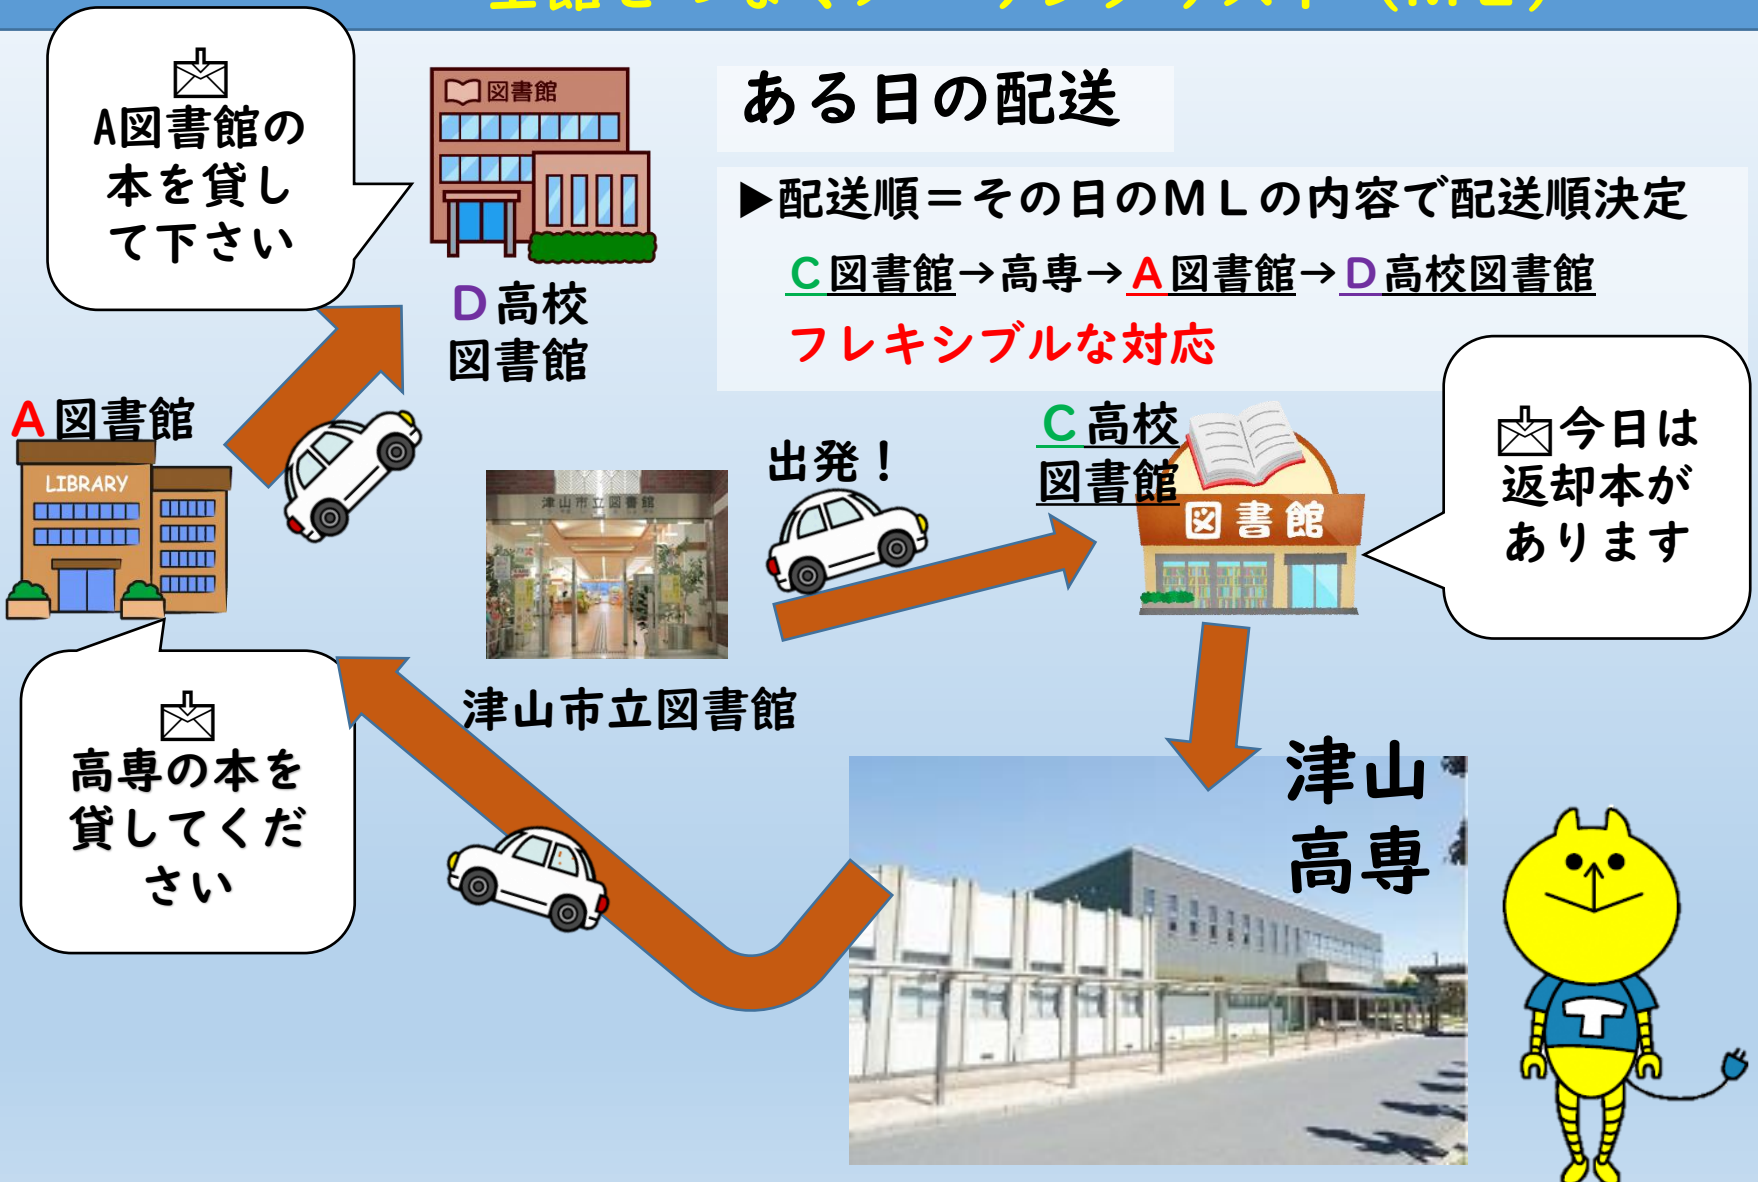

所蔵図書館に**午前中**に本を依頼

予約本が**午後3時まで**には依頼館に届く

Amazonより速い?!

…こともある
サービス

津山市立図書館キャラクター 「ごんちゃん」

三館連携「津山モデル」ここがすごい！ その2

週に5日(月～金曜日)

7年間1820日

14年間3640日

…まだまだ続く
継続したサービス

14年間で
66,193冊！

美作大学キャラクター「ミマッパちゃん」

三館連携「津山モデル」ここがすごい！ その3

全館をつなぐメーリングリスト (ML)

ある日の配送

▶ 配送順 = その日のMLの内容で配送順決定

C 図書館 → 高専 → A 図書館 → D 高校図書館

フレキシブルな対応

津山高専キャラクター「てくにゃん」

三館連携「津山モデル」ここがすごい！ その4

大学・高専の教授を
図書館講演会の講師に！

三館連携「津山モデル」ここがすごい！ その5

図書館職員によるPOP講座

図書館職員が講師となり
高校図書委員にPOP講座！